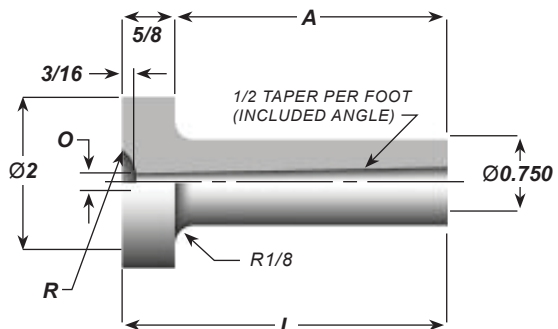

SPRUE BUSHINGS

U-SERIES

A	L	O=5/32		O=7/32		O=9/32	
		R=1/2	R=3/4	R=1/2	R=3/4	R=1/2	R=3/4
29/32	1-25/32	U157512	U157534	U157712	U157734	U157912	U157934
1-13/32	2-9/32	U241512	U241534	U241712	U241734	U241912	U241934
1-29/32	2-25/32	U257512	U257534	U257712	U257734	U257912	U257934
2-13/32	3-9/32	U341512	U341534	U341712	U341734	U341912	U341934
2-29/32	3-25/32	U357512	U357534	U357712	U357734	U357912	U357934
3-13/32	4-9/32	U428512	U428534	U428712	U428734	U428912	U428934
3-29/32	4-25/32	U478512	U478534	U478712	U478734	U478912	U478934